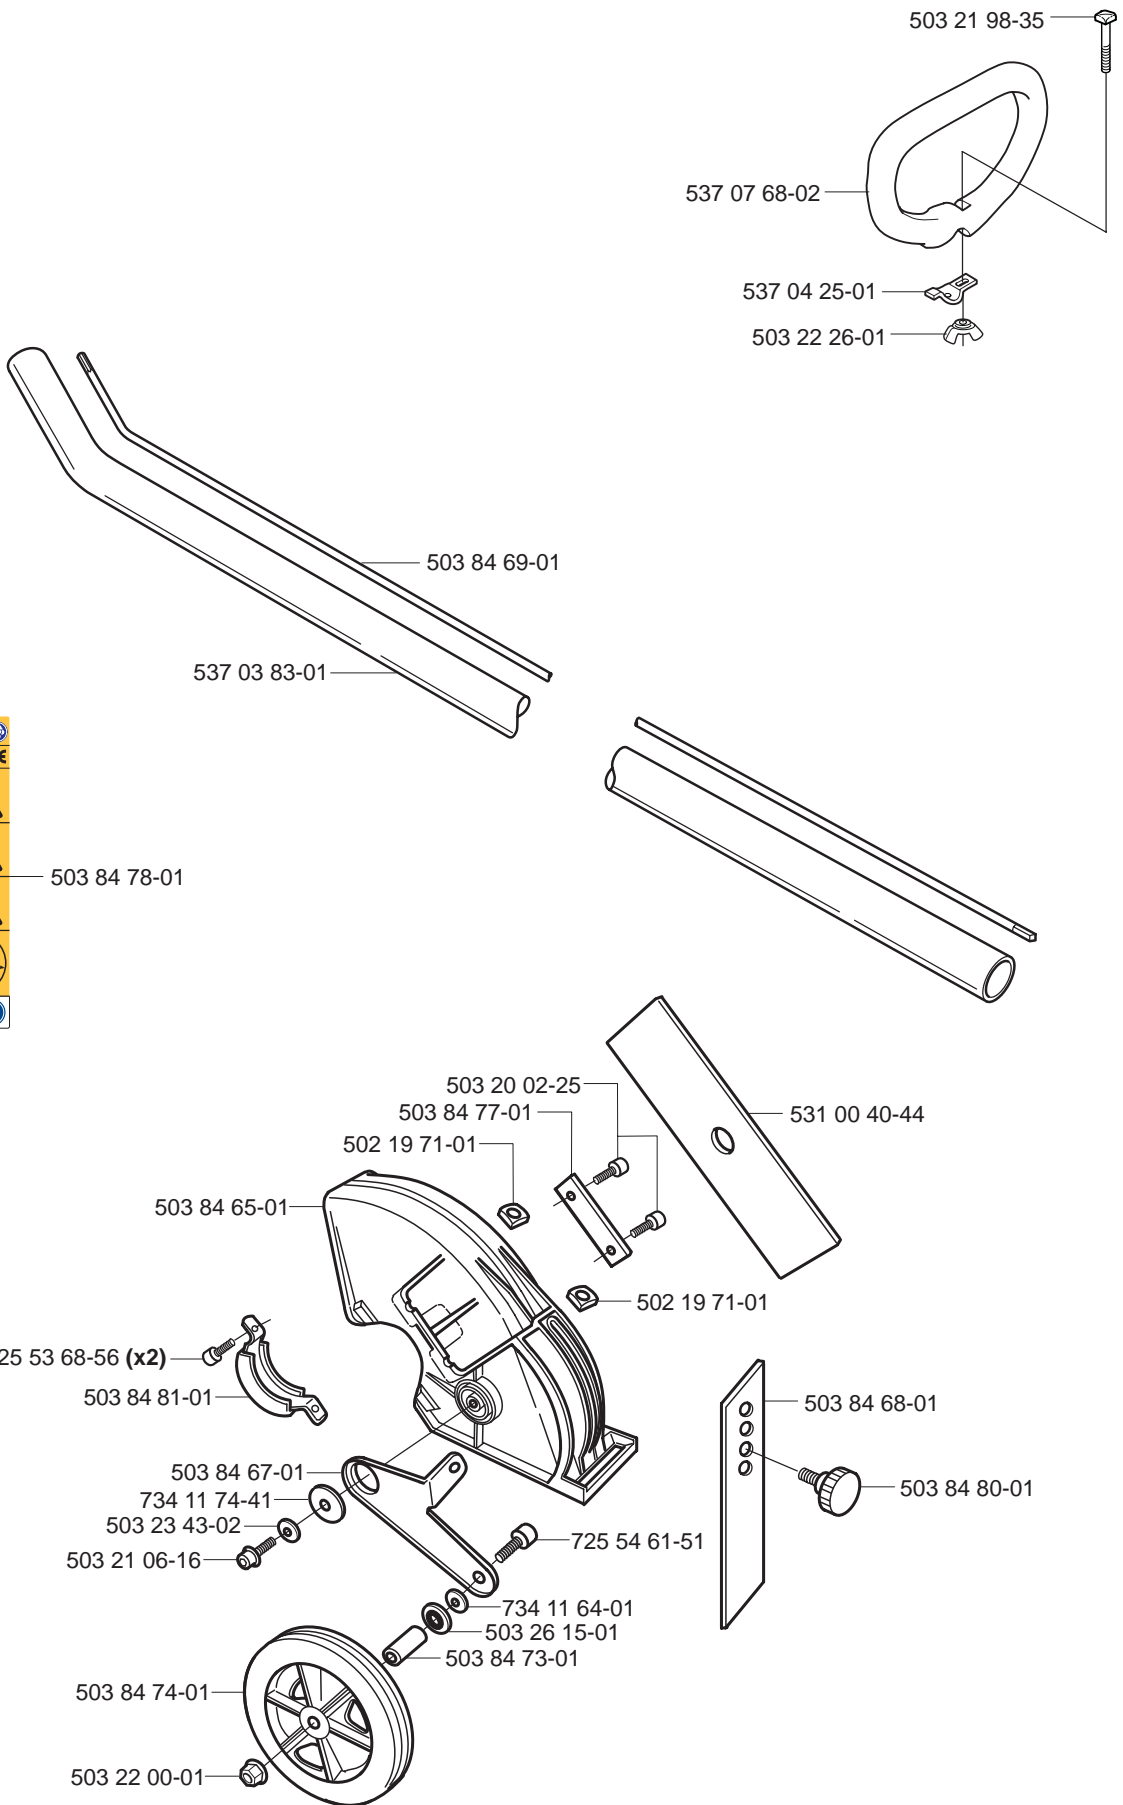

# 325 E X-SERIES

Spare parts  
Ersatzteile  
Pièces détachées  
Reserve onderdelen  
Repuestos  
Reservdelar

*E-tech II*

A

**B** compl 502 21 92-06

**C**

N = New part  
 Neues teil  
 Nouvelle piece  
 Nueva pieza  
 Ny detalj