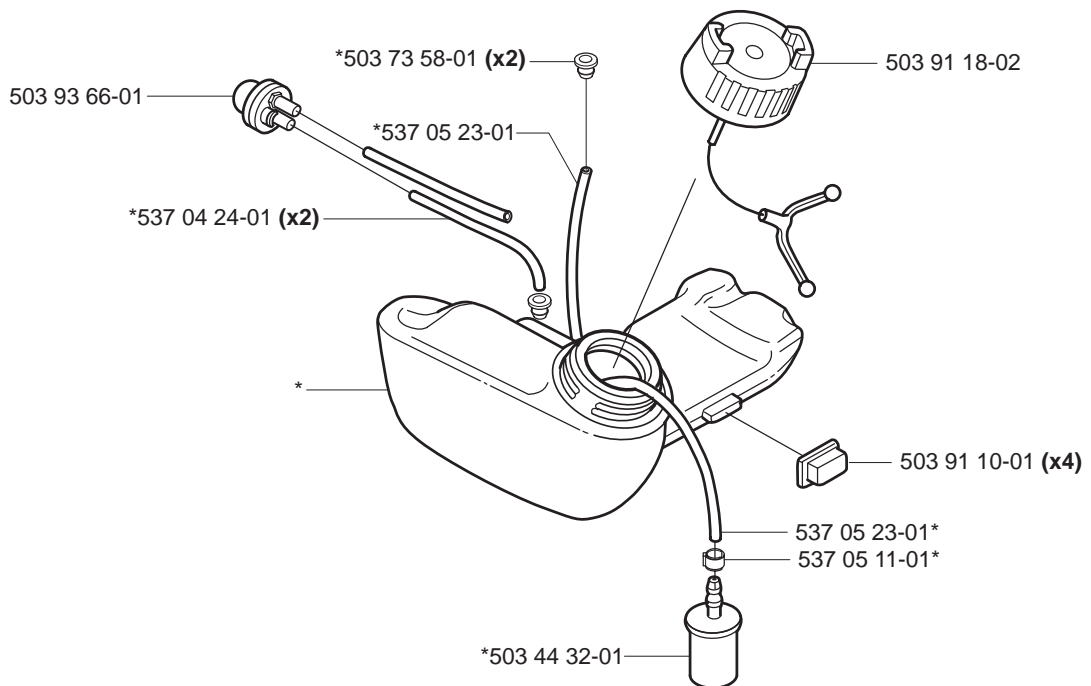

G

*compl 537 06 86-01