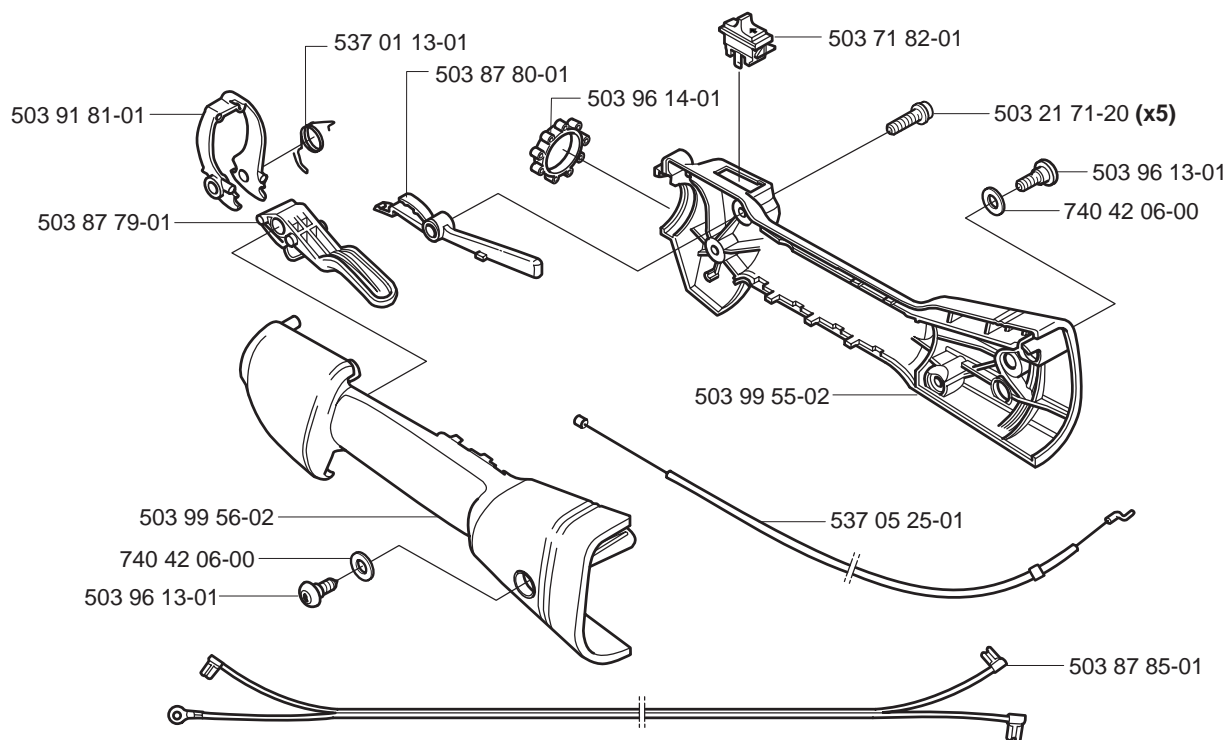

# 325 E X-SERIES

Spare parts  
Ersatzteile  
Pièces détachées  
Reserve onderdelen  
Repuestos  
Reservdelar

*E-tech II*

A

**B** compl 502 21 92-06

**C**

N = New part  
 Neues teil  
 Nouvelle piece  
 Nueva pieza  
 Ny detalj