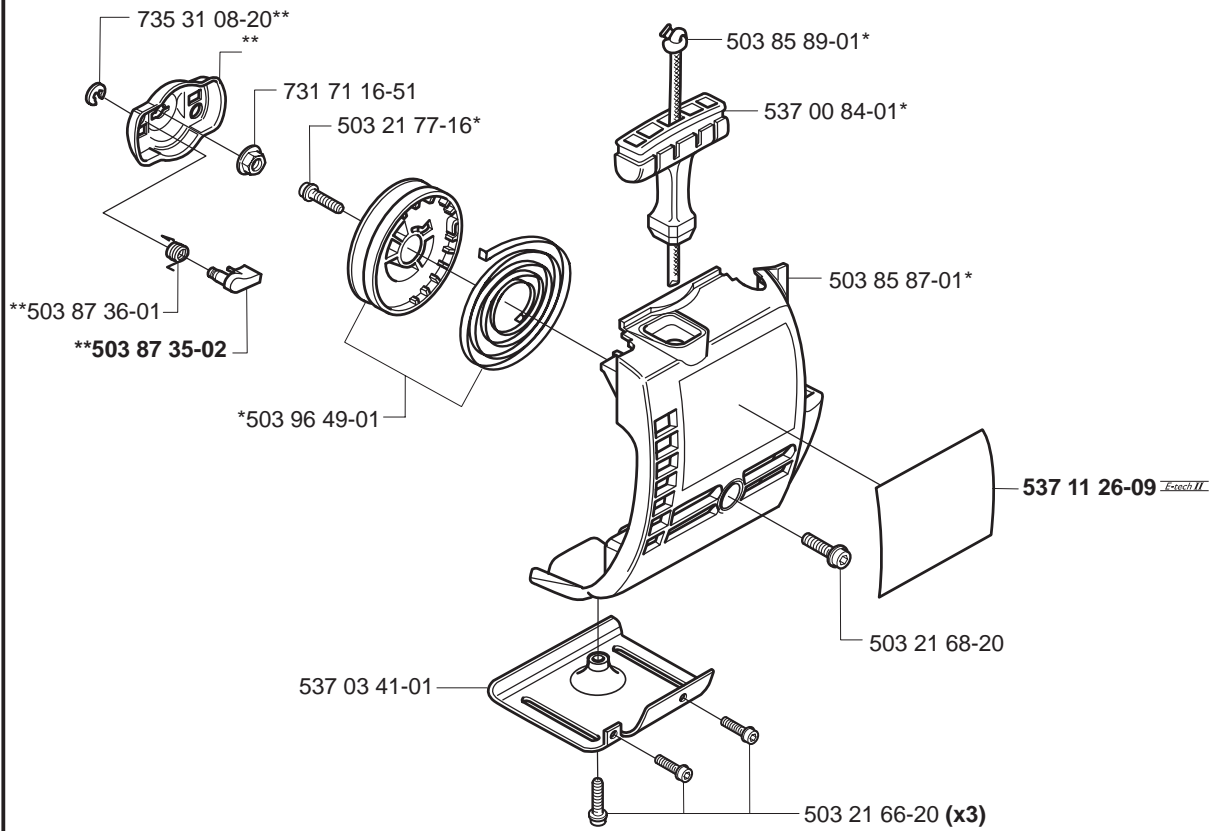

F

**compl 503 87 33-02

*compl 503 85 28-01