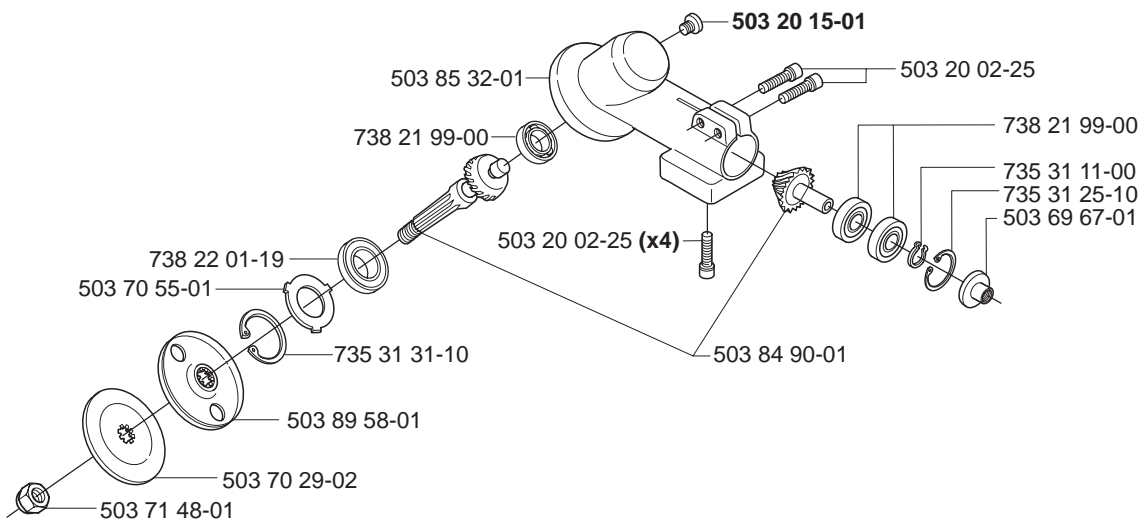

# 325 E X-SERIES

Spare parts  
Ersatzteile  
Pièces détachées  
Reserve onderdelen  
Repuestos  
Reservdelar

*E-tech II*

A

**B** compl 502 21 92-06

**C**

N = New part  
 Neues teil  
 Nouvelle piece  
 Nueva pieza  
 Ny detalj